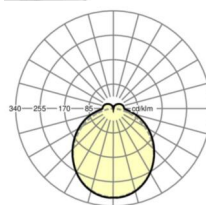

параметры

номер заказа	19470004060
код EAN	4020863396092
номер таможенного тарифа	94051190
Знак прохождения контроля	IP 20, класс защиты I, ENEC10 VDE, F, HACCP DIN10500/Food/IFS-пригодность для применения/BRC, Indoor, CE
Степень ударопрочности IK	IK03 (-20°C bis 25°C)
Температура окружения	ta -20°C в 25°C
Гарантийный срок	5 лет
Государственные программы поддержки	BEG - государственные субсидии для энергосберегающих зданий (действительна только для Германии)

электротехника

Балласт	Электронный драйвер (1 штука)
Мощность системы	68W
сетевое напряжение	230V/50Hz
автоматический предохранитель (пусковой ток)	10 штук/B10, 16 штук/B16, 10 штук/C10, 16 штук/C16
класс энергосбережения/Источник света	C

Оптика

Оснастка	LED, цветопередача/оттенок света CRI ≥ 80 / 4000K
Допуск для координаты цветности (MacAdam)	3SDCM
Номинальный световой поток	11004lm
Срок службы LED	50000h L80/B10 (Tq 25°C)
светоотдача светильников	161lm/W
Угол излучения	115° (C0) / 110° (C90)
UGR поп./вдоль	27.8 / 27.2

DEEP-LINK

<https://www.regiolux.de/ru/article/19470004060>

Ссылка LED 12000lm 840
ηLB 100 %
Φ ↓/↑ 90 % / 10 %
UGR поп./вдоль 27.8 / 27.2